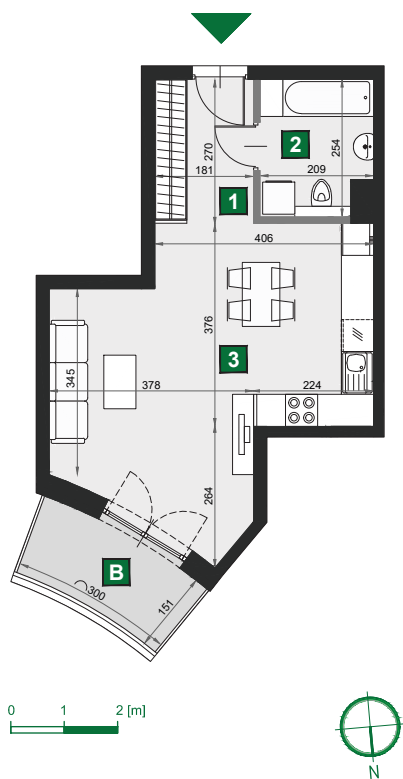

WIŚLANETARASY 2.0

C 186

budynek	A
piętro	4
mieszkanie	C186
liczba pokoi	1

B balkon	4,90 m ²
1 przedpokój	4,89 m ²
2 łazienka	4,99 m ²
3 pokój dzienny z aneksem kuch.	26,93 m ²

powierzchnia	36,81m ²
cena brutto	316 566 zł